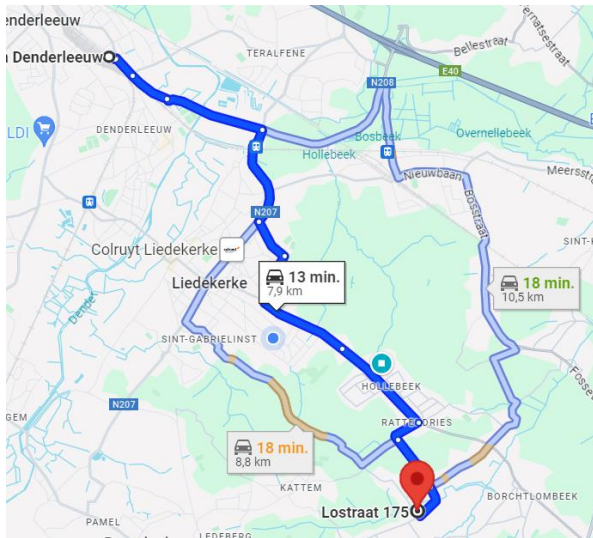

MET HET OPENBAAR VERVOER

TREIN+BUS

Neem de trein naar het station **Liedekerke** of **Ternat**. Je kan de dienstregeling van de treinen raadplegen op [de website van de NMBS](#).

Vanaf het station in Ternat neem je bus R15 en 127.

Vanaf het station in Liedekerke neem je bus 625 en 127.

De dienstregeling van De Lijn vind je [hier](#).

OPENBAAR VERVOER EN DEELAUTO COMBINEREN

Neem de trein naar het station **Denderleeuw**.

Vanaf het stationsplein gebruik je een elektrische deelauto van [Valckenier Share](#)

Je account voor Valckenier Share en je reservatie regel je [hier](#).

Vanaf het station rijd je naar het MPC in 15 minuten

MET DE AUTO

<https://maps.app.goo.gl/iMPHgPufP1vVa14UA>

MPC Sint-Franciscus is bereikbaar via de E40. Vanuit Gent neem je afrit 19a in Affligem en rijd je via Liedekerke naar Roosdaal. Vanuit Brussel neem je afrit 20 in Ternat en rijd je via de N285 richting Edingen naar Roosdaal.

Tijdens de start en eindtijden van de school is de campus moeilijker bereikbaar en geldt een eenrichtingsverkeer in de Lostraat.

Er is een grotere gratis parkeercapaciteit op wandelafstand. Parkeer hiervoor langs de Kristus Koninglaan: